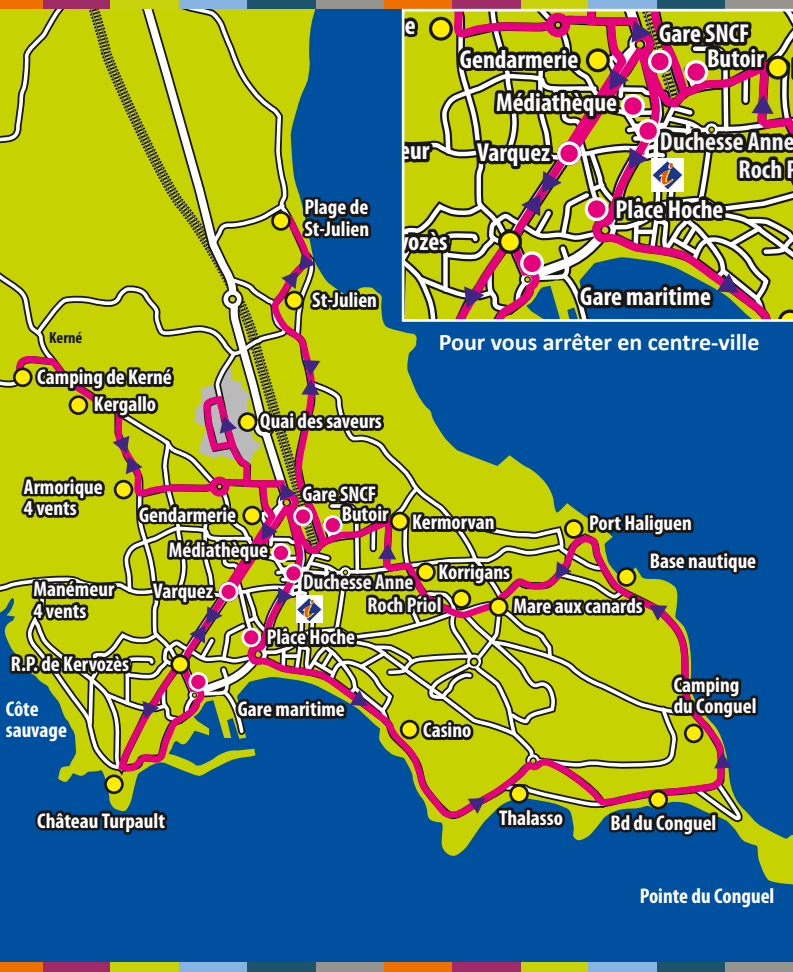

QUIB'BUS QUIB'BUS

TRANSPORT URBAIN DE LA VILLE DE QUIBERON

POUR **1€** BOUGEZ DURABLE

Avec **ZENBUS**,
suivez en temps réel la position du bus !   
Téléchargez l'application

Correspondance possible
avec le « Tire Bouchon »

 **3635**

www.ter.sncf.com

/bretagne/loisirs/lignes-touristiques/tire-bouchon

Avec le réseau

**TER
BREIZHGO**

HORAIRES
du 1^{er} juillet au 31 août

MAURY
TRANSPORTS

Renseignements :

● Pour vous arrêter en centre-ville : GARE MARITIME - VARQUEZ - MÉDIATHÈQUE - DUCHESSA ANNE - PLACE HOCHÉ - BUTOIR - GARE SNCF